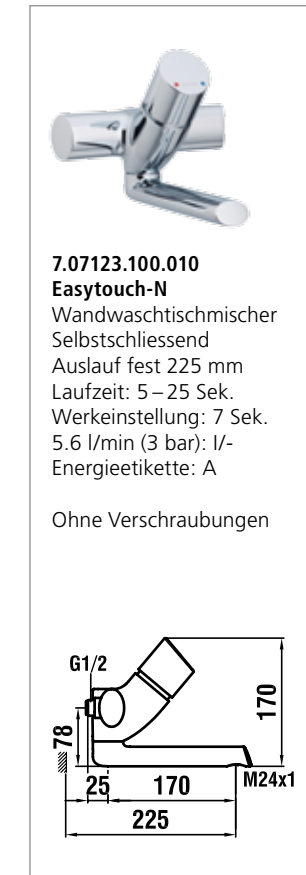

7.07122.100.010
Easytouch-N
Wandwaschtischmischer
Selbstschliessend
Auslauf fest 175 mm
Laufzeit: 5–25 Sek.
Werkeinstellung: 7 Sek.
5.6 l/min (3 bar): I/-
Energieetikette: A

7.07123.100.010
Easytouch-N
Wandwaschtischmischer
Selbstschliessend
Auslauf fest 225 mm
Laufzeit: 5–25 Sek.
Werkeinstellung: 7 Sek.
5.6 l/min (3 bar): I/-
Energieetikette: A

Ohne Verschraubungen