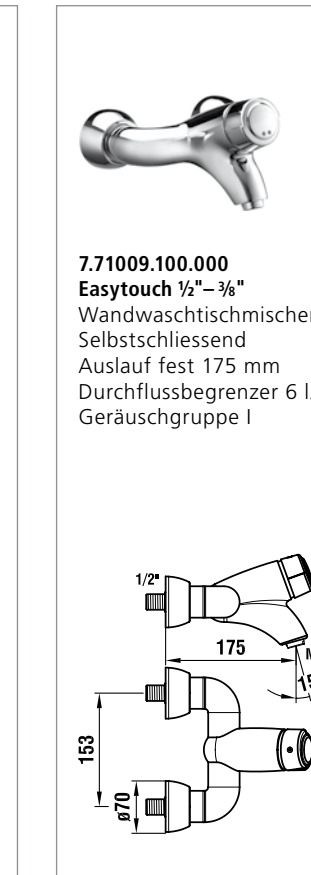

7.71000.100.000
Easytouch ½"
Standventil für Kalt- oder
Mischwasser
Selbstschliessend
Auslauf fest 121 mm
Durchflussbegrenzer 6 l/min
Geräuschgruppe I

7.71006.100.000
Easytouch ⅜"
Einlochwachtischmischer
Selbstschliessend
Auslauf fest 121 mm
Durchflussbegrenzer 6 l/min
Geräuschgruppe I

7.71003.100.000
Easytouch ½"
Wandventil selbstschliessend
Auslauf fest 102 mm
Durchflussbegrenzer 6 l/min
Geräuschgruppe I

7.71011.100.000
Easytouch ⅜"
Wandventil

7.71009.100.000
Easytouch ½"–¾"
Wandwaschtischmischer
Selbstschliessend
Auslauf fest 175 mm
Durchflussbegrenzer 6 l/min
Geräuschgruppe I