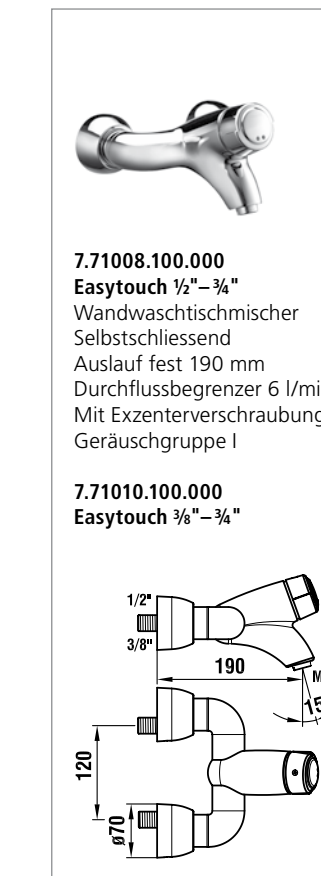

7.72032.100.000
Verlängerung 70 mm
½"–½"

7.72248.100.000
Verlängerung 70 mm
⅜"–½"

7.71008.100.000
Easytouch ½"–¾"
Wandwaschtischmischer
Selbstschliessend
Auslauf fest 190 mm
Durchflussbegrenzer 6 l/min
Mit Exzenterverschraubung
Geräuschgruppe I

7.71010.100.000
Easytouch ⅜"–¾"