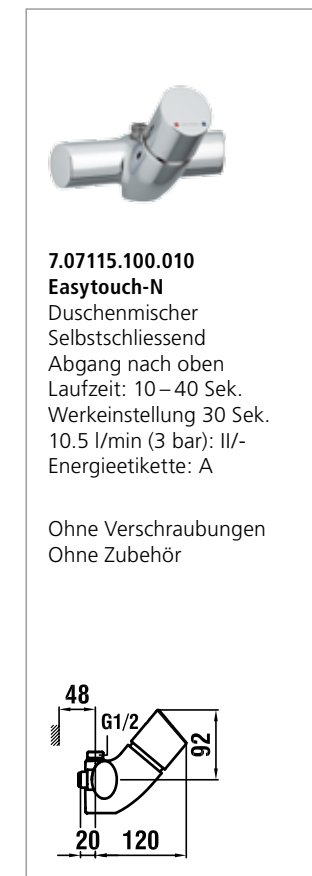

7.07110.100.010
Easytouch-N
Duschenmischer
Selbstschliessend
Laufzeit: 10–40 Sek.
Werkeinstellung 30 Sek.
10.5 l/min (3 bar): II/-
Energieetikette: A

7.07115.100.010
Easytouch-N
Duschenmischer
Selbstschliessend
Abgang nach oben
Laufzeit: 10–40 Sek.
Werkeinstellung 30 Sek.
10.5 l/min (3 bar): II/-
Energieetikette: A

Ohne Verschraubungen
Ohne Zubehör