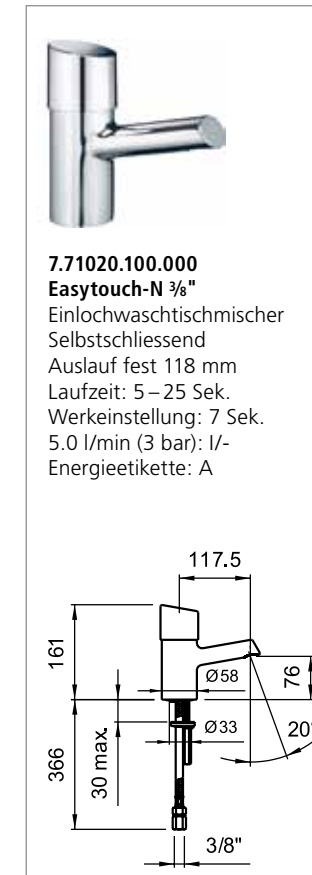

7.71015.100.000
Easytouch-N ¾"
Standventil ohne Mischer
Selbstschliessend
Auslauf fest 118 mm
Laufzeit: 5–25 Sek.
Werkeinstellung: 7 Sek.
5.0 l/min (3 bar): I/-
Energieetikette: A

7.71020.100.000
Easytouch-N ¾"
Einlochwachtischmischer
Selbstschliessend
Auslauf fest 118 mm
Laufzeit: 5–25 Sek.
Werkeinstellung: 7 Sek.
5.0 l/min (3 bar): I/-
Energieetikette: A