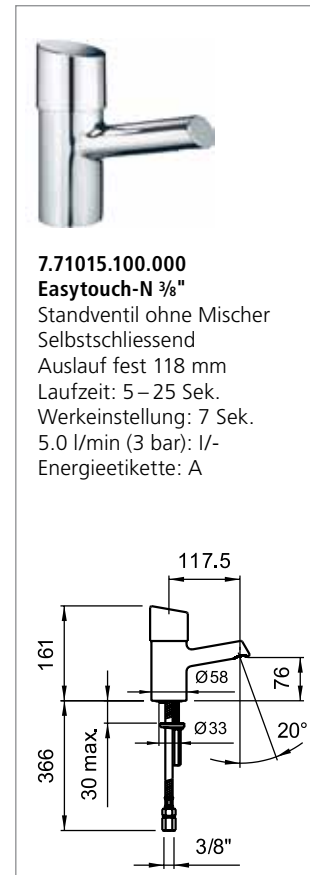

7.71015.100.000
Easytouch-N ¾"
Standventil ohne Mischer
Selbstschliessend
Auslauf fest 118 mm
Laufzeit: 5–25 Sek.
Werkeinstellung: 7 Sek.
5.0 l/min (3 bar): I/-
Energieetikette: A

7.71020.100.000
Easytouch-N ¾"
Einlochwachtischmischer
Selbstschliessend
Auslauf fest 118 mm
Laufzeit: 5–25 Sek.
Werkeinstellung: 7 Sek.
5.0 l/min (3 bar): I/-
Energieetikette: A