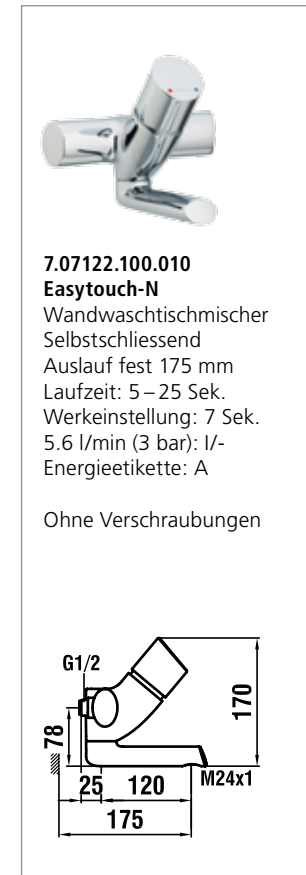

7.71015.100.000
Easytouch-N ¾"
Standventil ohne Mischer
Selbstschliessend
Auslauf fest 118 mm
Laufzeit: 5–25 Sek.
Werkeinstellung: 7 Sek.
5.0 l/min (3 bar): I/-
Energieetikette: A

7.71020.100.000
Easytouch-N ¾"
Einlochwachtischmischer
Selbstschliessend
Auslauf fest 118 mm
Laufzeit: 5–25 Sek.
Werkeinstellung: 7 Sek.
5.0 l/min (3 bar): I/-
Energieetikette: A