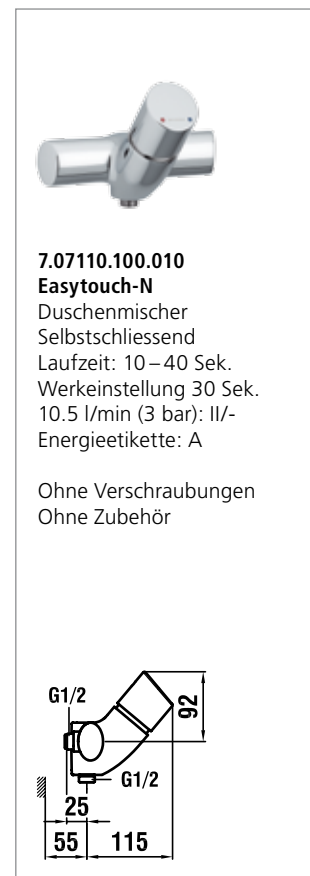

7.07115.100.010
Easytouch-N
Duschenmischer
Selbstschliessend
Abgang nach oben
Laufzeit: 10–40 Sek.
Werkeinstellung 30 Sek.
10.5 l/min (3 bar): II/-
Energieetikette: A

7.07110.100.010
Easytouch-N
Duschenmischer
Selbstschliessend
Laufzeit: 10–40 Sek.
Werkeinstellung 30 Sek.
10.5 l/min (3 bar): II/-
Energieetikette: A

Ohne Verschraubungen
Ohne Zubehör