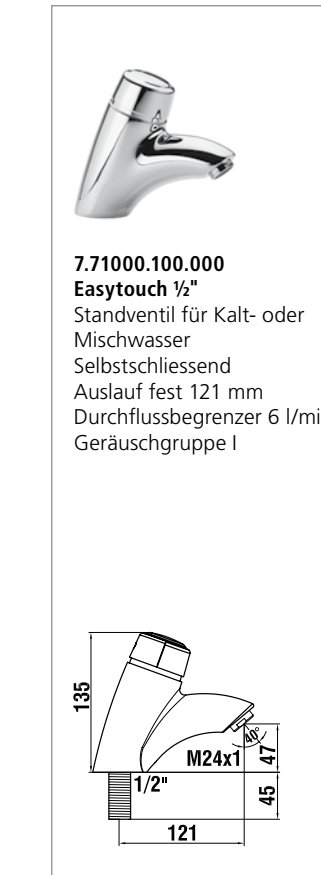

7.71006.100.000
Easytouch ⅜"
Einlochwachtischmischer
Selbstschliessend
Auslauf fest 121 mm
Durchflussbegrenzer 6 l/min
Geräuschgruppe I

Easytouch

7.71000.100.000
Easytouch ½"
Standventil für Kalt- oder
Mischwasser
Selbstschliessend
Auslauf fest 121 mm
Durchflussbegrenzer 6 l/min
Geräuschgruppe I