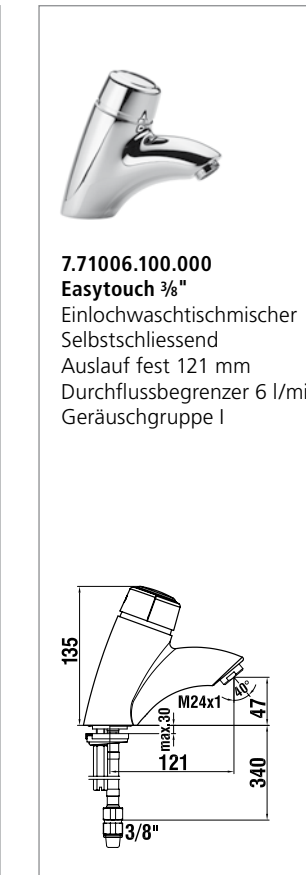

7.71000.100.000
Easytouch ½"
Standventil für Kalt- oder
Mischwasser
Selbstschliessend
Auslauf fest 121 mm
Durchflussbegrenzer 6 l/min
Geräuschgruppe I

7.71003.100.000
Easytouch ½"
Wandventil selbstschliessend
Auslauf fest 102 mm
Durchflussbegrenzer 6 l/min
Geräuschgruppe I

7.71011.100.000
Easytouch ⅜"
Wandventil

7.71006.100.000
Easytouch ⅜"
Einlochwachtischmischer
Selbstschliessend
Auslauf fest 121 mm
Durchflussbegrenzer 6 l/min
Geräuschgruppe I