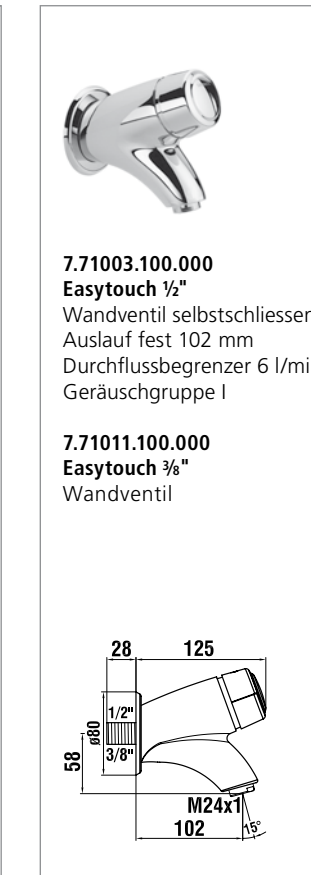

7.07115.100.010
Easytouch-N
Duschenmischer
Selbstschliessend
Abgang nach oben
Laufzeit: 10–40 Sek.
Werkeinstellung 30 Sek.
10.5 l/min (3 bar): II/-
Energieetikette: A

Ohne Verschraubungen
Ohne Zubehör

Easytouch

7.71000.100.000
Easytouch ½"
Standventil für Kalt- oder
Mischwasser
Selbstschliessend
Auslauf fest 121 mm
Durchflussbegrenzer 6 l/min
Geräuschgruppe I

7.71006.100.000
Easytouch ⅜"
Einlochwachtischmischer
Selbstschliessend
Auslauf fest 121 mm
Durchflussbegrenzer 6 l/min
Geräuschgruppe I